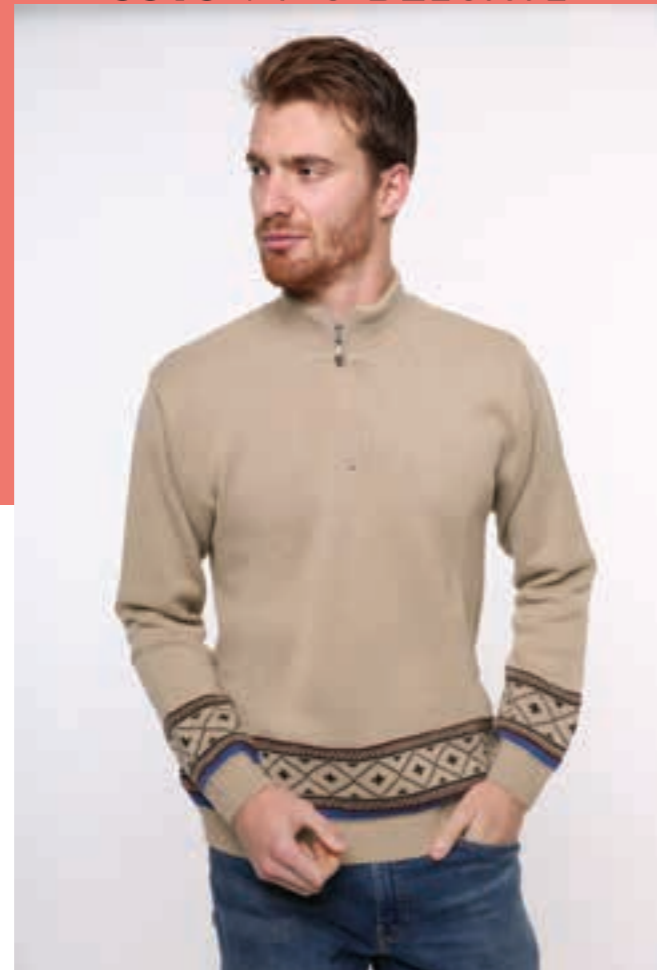

3315 | FIO BELCRYL