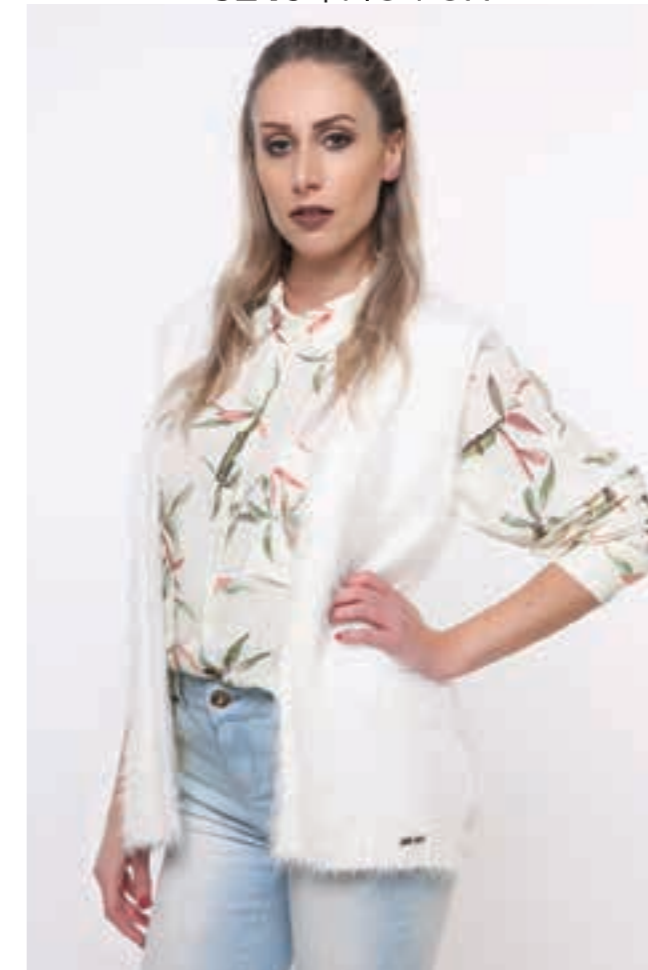

25 NATURAL
33 AÇAI M.

130 OFF WHITE	131 UNA
132 SYRAH	133 NEW BLACK

3246 | FIO FOX