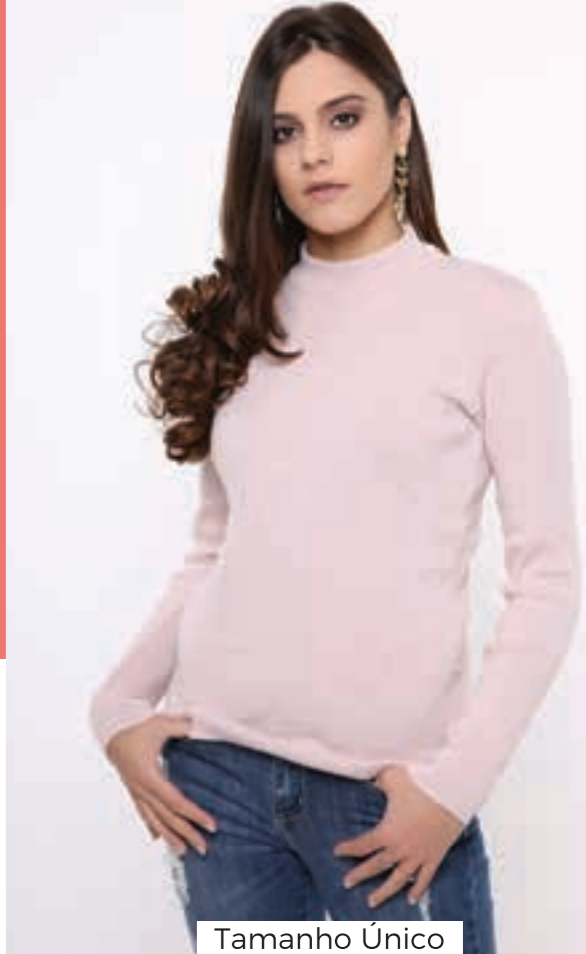

085 | FIO BELCRYL

Tamanho Único

 02 NEW BLACK	 22 CRAVO	 25 NATURAL
 28 VINO	 34 PORTO VELHO	 46 M. ROYAL

 02 NEW BLACK	 07 MARÉ	 21 UNA
 23 LIGHT	 27 ESMALTE	 34 PORTO VELHO

 01 BRANCO	 02 NEW BLACK	 05 NEW GRAY	 10 NAVAL	 11 NUVEM
 12 ROLEX	 21 UNA	 22 CRAVO	 27 ESMALTE