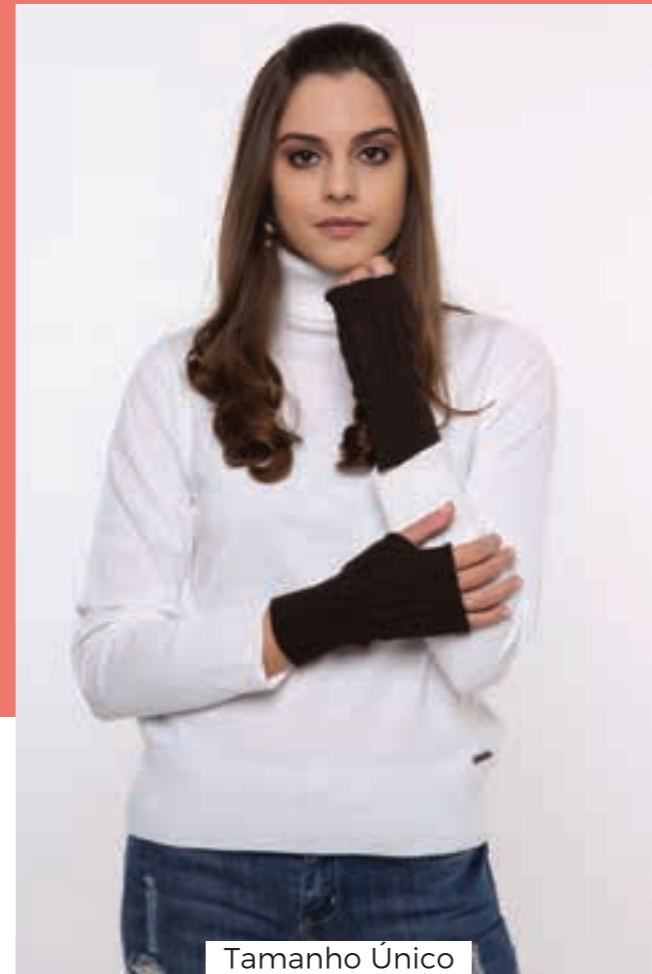

2646/M (LUVA) | FIO BELCRYL

02
NEW BLACK

05
NEW GRAY

10
NAVAL

11
NUVEM

16
CACAU

21
UNA

43
RED M.