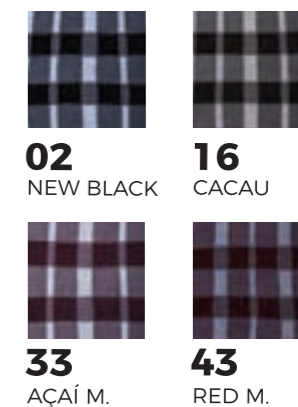

02 NEW BLACK
16 CACAU

25 NATURAL
33 AÇAI M.

120 WHITE
121 PRETO
122 APRICOT CLARO

123 VERMELHO
124 NEW PINK
125 VERDE PINHO

3234 | FIO FOX

- | | |
|---|---|
|  |  |
| 130
OFF WHITE | 131
UNA |
|  |  |
| 132
SYRAH | 133
NEW BLACK |

3246 | FIO FOX

- | | |
|---|---|
|  |  |
| 130
OFF WHITE | 131
UNA |
|  |  |
| 132
SYRAH | 133
NEW BLACK |

3239 | FIO FOX

- | | |
|---|---|
|  |  |
| 130
OFF WHITE | 131
UNA |
|  |  |
| 132
SYRAH | 133
NEW BLACK |

3057 | FIO BELCRYL

Tamanhos P ao XGG

084 (CALÇA) | FIO BELCRYL

084/L (LEGGIN) | FIO BELCRYL

3241 | FIO BELCRYL

3227 | FIO BELCRYL

2849 (GOLA) | FIO BELCRYL

Tamanho Único

01
BRANCO

02
NEW BLACK

10
NAVAL

11
NUVEM

16
CACAU

21
UNA

24
ENCANTO

43
RED M.